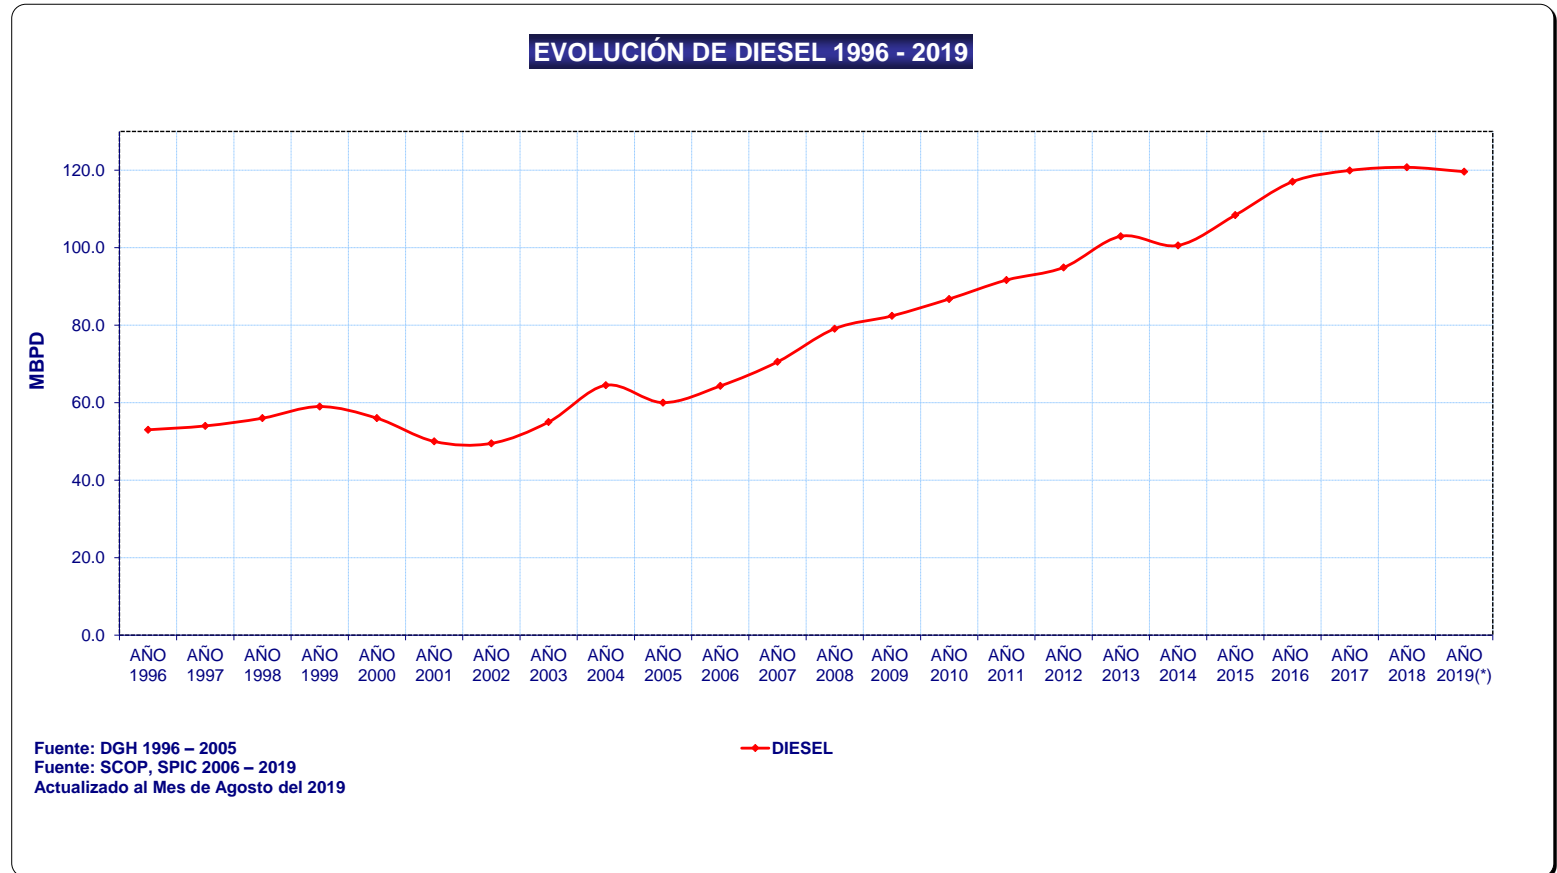

DEMANDA DE DIESEL - POR AÑO

DEMANDA TOTAL DE DIESEL

AÑO	DIESEL
AÑO 1996	53.00
AÑO 1997	54.00
AÑO 1998	56.00
AÑO 1999	59.00
AÑO 2000	56.00
AÑO 2001	50.00
AÑO 2002	49.50
AÑO 2003	55.00
AÑO 2004	64.50
AÑO 2005	60.02
AÑO 2006	64.31
AÑO 2007	70.53
AÑO 2008	79.09
AÑO 2009	82.40
AÑO 2010	86.76
AÑO 2011	91.64
AÑO 2012	94.90
AÑO 2013	102.95
AÑO 2014	100.59
AÑO 2015	108.41
AÑO 2016	117.02
AÑO 2017	119.93
AÑO 2018	120.74
AÑO 2019(*)	119.62

(*) Actualizado a AGOSTO 2019

Unidad: Miles de Barriles/Día

Fuente: Datos del SCOP, SPIC OSINERGHMIN - PERÚ